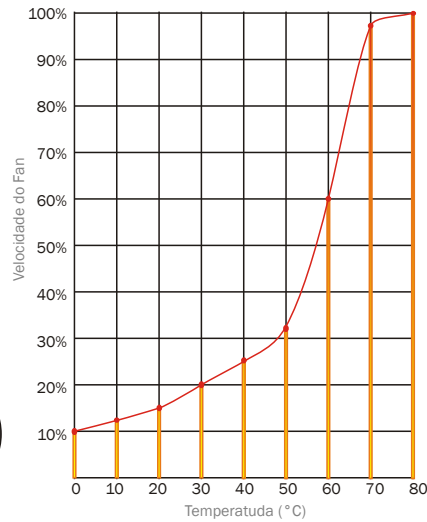

Compatível com:

extream

WWW.EXTREAM.COM.BR

FORTE DE POTÊNCIA REAL - 450W

Confiabilidade, potência e alto desempenho para o seu computador.

ESPECIFICAÇÕES	
Modelo	FEX-45T12
Potência	450W
Sistema de Ventilação	12cm RED PASSION Extream
PCI-E	1
Cor	Preta fosca
ROHS / CE	sim
CrossFire	não
Versão	ATX 2.2
PCI-E 2.0 (6p+2p= 8 pinos)	não
ATX 12V (8 pinos)	não
Tensão	Chaveada Manualmente 110V/220V
Nvidia SLI	não
Dimensões (L x A x C)	15 x 8,5 x 16,3 cm
Peso	1950g