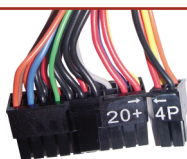

FONTE DE POTÊNCIA REAL - 450W

Confiabilidade, potência e alto desempenho para o seu computador.

4 711213 441707

versão
2.2
ATX 12v

Novo FAN 12cm RED PASSION

Conectores
ATX 20+4 pinos

Cabos SATA

PCI
EXPRESS

CARACTERÍSTICAS DAS FONTES DE 450W.

- Compatível com padrão Intel ATX\BTX;
- Pintura eletrostática fosca preta **TITANIUM** com tratamento antiferrugem;
- Eficiência **GREEN POWER > 73%**;
- Fonte com chaveamento BIVOLT 110V/220V;
- Conector de placa mãe 20+4 pinos = 24 pinos;
- 1 conector PCI Express;
- 2 conectores SATA;
- 1 conector ATX 12V;
- 5 conectores MOLEX de 4 pinos;
- 1 conector 4 pinos para Floppy;
- 1 Ventilador de 12cm **"RED PASSION"**;
- Controle de Velocidade Automática do Fan;
- Sistema de proteção contra curtos.

Compatível com:

extream

WWW.EXTREAM.COM.BR

FORTE DE POTÊNCIA REAL - 450W

Confiabilidade, potência e alto desempenho para o seu computador.

ESPECIFICAÇÕES	
Modelo	FEX-45T12
Potência	450W
Sistema de Ventilação	12cm RED PASSION Extream
PCI-E	1
Cor	Preta fosca
ROHS / CE	sim
CrossFire	não
Versão	ATX 2.2
PCI-E 2.0 (6p+2p= 8 pinos)	não
ATX 12V (8 pinos)	não
Tensão	Chaveada Manualmente 110V/220V
Nvidia SLI	não
Dimensões (L x A x C)	15 x 8,5 x 16,3 cm
Peso	1950g